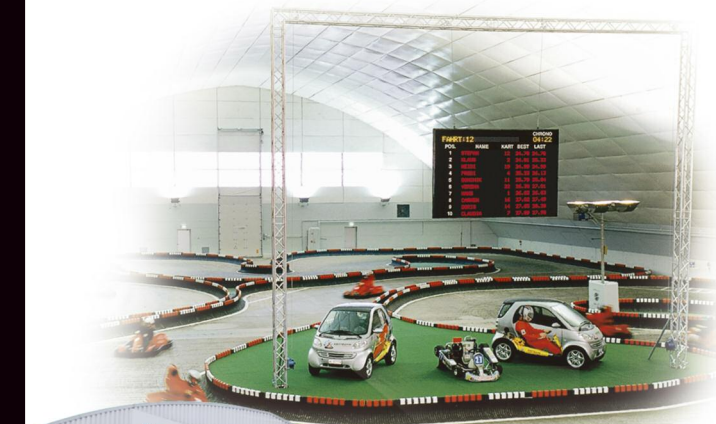

Skatepark

Der grösste Indoor-Skatepark der Schweiz für alles, was Rollen hat, ausser BMX! Schoner und Mietmaterial können im Bistro bezogen werden.

Beachvolleyball

Unser Indoor-Beachvolleyballfeld kann für Einzelstunden oder als Dauermiete für eine ganze Saison reserviert werden.

KARTBAHN SPREITENBACH

Kartbahn

- 280 m Indoor-Strecke
- 100 m Outdoor-Verlängerung (nur bei schönem Wetter)
- Leistungsstarke Elektrokarts
- Exakte Zeitmessung mit Ausdruck

Erlebnis Bistro

- Snacks und Getränke
- Galerie mit 200 Plätzen
- Konferenzraum mit 40 Plätzen
- Grossleinwand
- F1-Simulator und weitere Erlebnisspiele