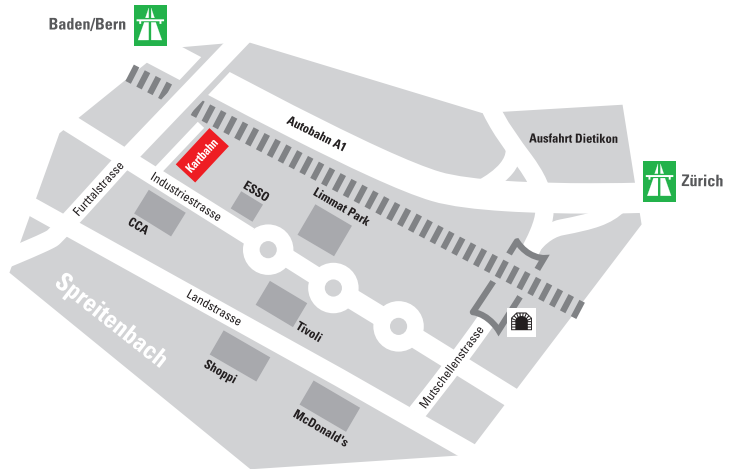

KARTBAHN SPREITENBACH

Kartbahn

- 280 m Indoor-Strecke
- 100 m Outdoor-Verlängerung (nur bei schönem Wetter)
- Leistungsstarke Elektrokarts
- Exakte Zeitmessung mit Ausdruck

Erlebnis Bistro

- Snacks und Getränke
- Galerie mit 200 Plätzen
- Konferenzraum mit 40 Plätzen
- Grossleinwand
- F1-Simulator und weitere Erlebnisspiele

Kartbahn Spreitenbach

Öffnungszeiten

Montag, Dienstag,
Donnerstag, Freitag 16 – 24 Uhr
Mittwoch, Samstag 14 – 24 Uhr
Sonntag 10 – 22 Uhr

Auto

- 80 Gratisparkplätze

Öffentliche Verkehrsmittel

- 2 Gehminuten
ab Haltestelle «Interio»
von ZVV Bus 303