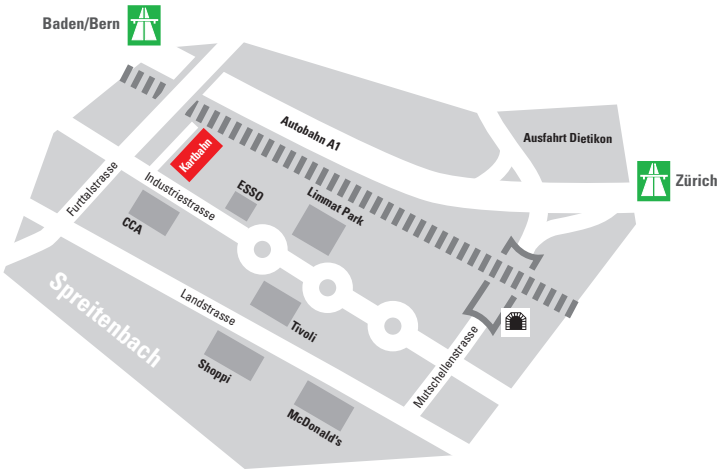

Und vieles mehr!

KARTBAHN SPREITENBACH

Kartbahn

- 280 m Strecke
- Leistungsstarke Elektrokarts der neusten Generation
- Professionelle Zeitmessung

Restaurant

- Mittagsmenus
- Exzellente Küche mit individueller Zubereitung
- Restaurant/Konferenzraum mit 40 Plätzen
- Restaurant auf Galerie mit 100 Plätzen
- Gartenrestaurant mit 60 Plätzen

Winterthurer Zeitung

SPORT IN WINTERTHUR

Kartbahn Spreitenbach

Öffnungszeiten

Montag, Dienstag,
Donnerstag, Freitag 16 – 24 Uhr
Mittwoch, Samstag 14 – 24 Uhr
Sonntag 10 – 22 Uhr

Auto

- 80 Gratisparkplätze
- 4 Busparkplätze